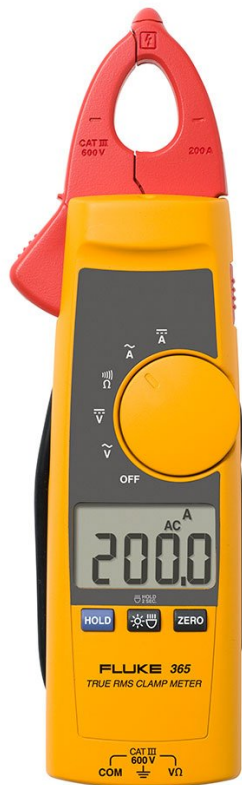

# Токоизмерительные клещи Fluke 365 с измерением истинного среднеквадратичного значения переменного тока

## Ключевые особенности

- Измерение переменного и постоянного тока 200 А съёмными клещами
- Измерение напряжения 600 В переменного и постоянного тока
- Съёмные клещи обеспечивают лёгкость доступа к проводам и простоту просмотра дисплея
- Встроенный фонарик позволяет просто получить освещение и осуществить идентификацию проводов
- CAT III 600 В
- Компактный корпус хорошо ложится в руку и может использоваться при ношении средств защиты
- Обработка сигнала по последнему слову техники позволяет использовать прибор в средах с сильными электрическими помехами и получать стабильные результаты
- Крупный легко читаемый дисплей с подсветкой автоматически устанавливает верный диапазон измерений, поэтому нет необходимости изменять положение переключателя при проведении измерений
- Три года гарантии
- Мягкий футляр для переноски

## Обзор прибора: Токоизмерительные клещи Fluke 365 с измерением истинного среднеквадратичного значения переменного тока

### Будьте готовы ко всему.

Fluke 365 - это прочный измерительный прибор, который идеально подходит для работы в местах с ограниченным доступом к проводам. Съёмные тонкие и узкие клещи модели 365 с гибким проводом обеспечивают доступ к проводам и непревзойденную легкость просмотра дисплея.